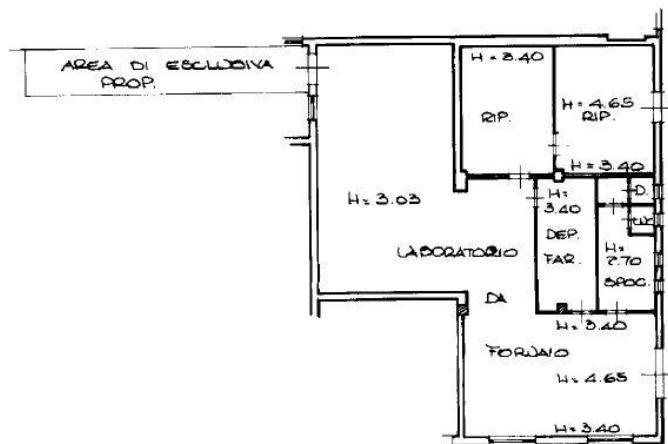

PIANO TERRA