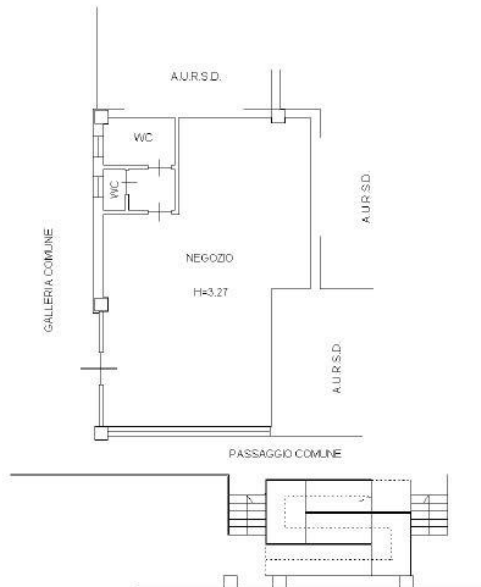

PIANO

SUP.

TIPOLOGIA

90 Mq

Locale Commerciale

372 Mq

Locale Commerciale

30 Mq

Tel: 3312561555

eMail: federica.seresina@yardreaas.it

PIANO TERRA

10 metri